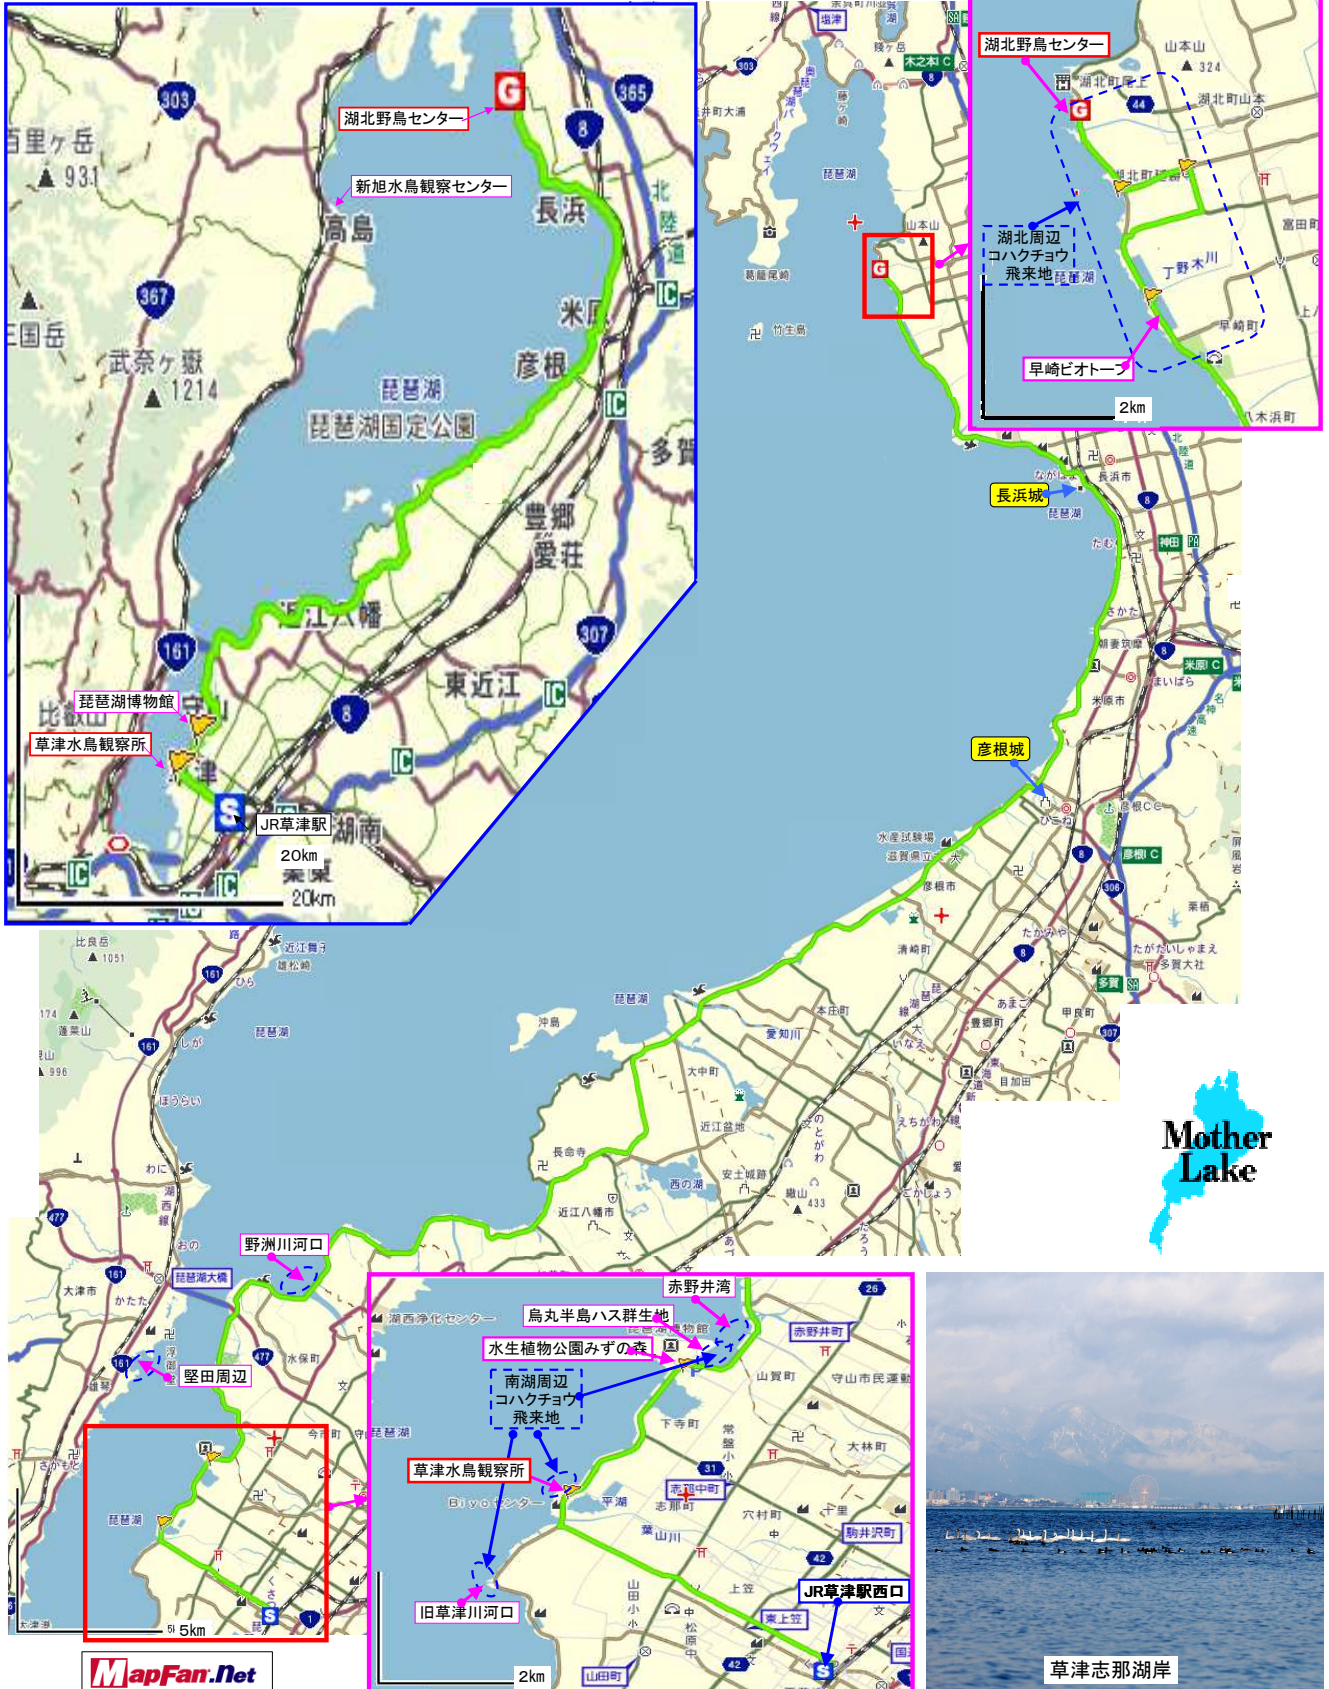

現地研修会案内図

草津駅西口→湖北野鳥センター
案内ルート (予定) **S** **G**

2013.1.20 日本白鳥の会 琵琶湖草津大会
現地研修会資料(1/2)

- 7:50 草津駅西口・出発
- 8:10~ 8:50 草津水鳥観察所 観察所見学・観察
- 9:00~ 9:30 水生植物公園みずの森 「環境写真展」 展示会見学
- 9:30~11:30 バス車窓より琵琶湖岸飛来地案内
- 11:30~12:30 長浜市(湖北)周辺飛来地・ビオトープにて観察
- 12:30~13:00 湖北野鳥センター見学・観察

湖北野鳥センターからの琵琶湖全景

草津志那湖畔

草津湖岸コハクチョウを愛する会
2012.10.31