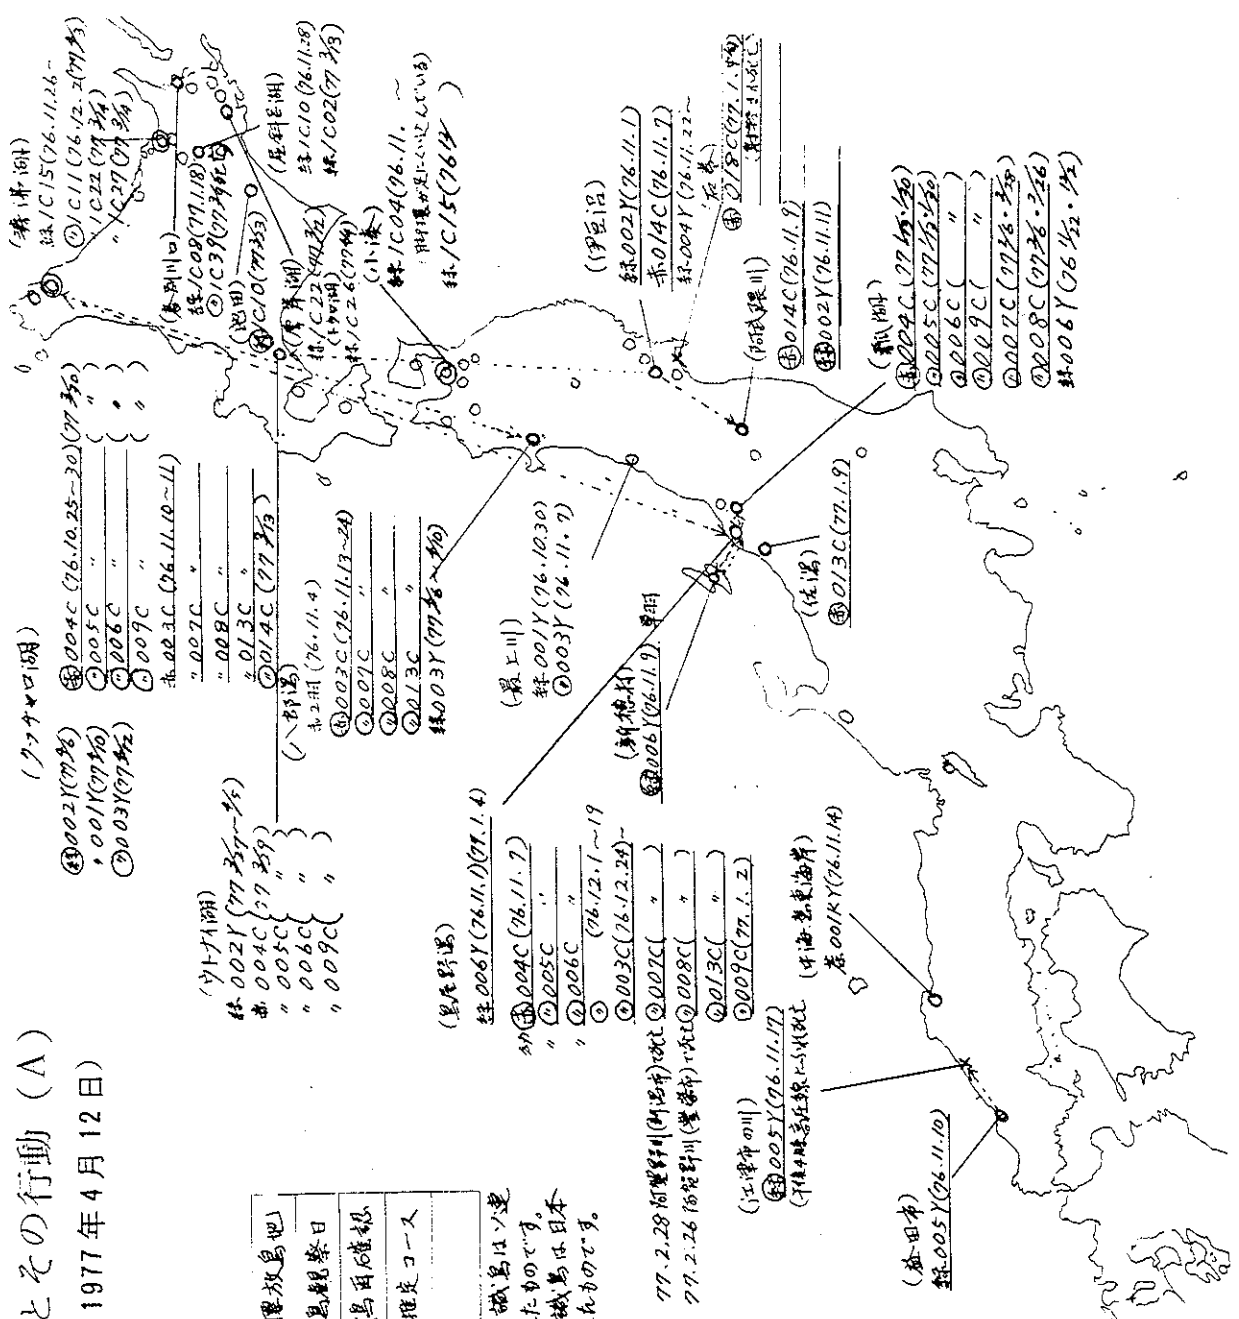

標識ハクチヨウ類とその行動 (A)

(1976年10月25日～1977年4月12日)

凡例

◎	④ 春櫻放鳥地
(76.12.1)	櫻織鳥観祭日
④	櫻織鳥百石産秘
.....→	行動履歴コース

注. ④ 首環の櫻織鳥はソ連
 國で着才票されたものである。
 ◎の首環の櫻織鳥は日本
 で着才票されたものである。

標識ハクチョウ類とその行動 (B)

首輪番号	首輪の色	種名	放鳥日	放鳥地名	観察日	渡来地名	備考
001Y	緑	コハクチョウ	'75. 4. 14	クツチャロ湖	'75. 11. 16 '75. 12. 20	最上川 クツチャロ湖 最上川 クツチャロ湖	
002Y	緑	コハクチョウ	'76. 4. 4	クツチャロ湖	'76. 11. 1 '76. 11. 11 '77. 3. 27 '77. 4. 5 '77. 4. 6	伊豆沼 阿武隈川 ウトナイ湖 クツチャロ湖	
003Y	緑	コハクチョウ	'76. 4. 4	クツチャロ湖	'76. 11. 7 '77. 4. 6 '77. 4. 12 '77. 4. 12	最上川 八郎潟 クツチャロ湖	
004Y	緑	コハクチョウ	'76. 4. 11	クツチャロ湖	'76. 11. 22	伊豆沼	
005Y	緑	コハクチョウ	'76. 4. 11	クツチャロ湖	'76. 11. 10 '76. 11. 17 (4:00)	益田市 江津市	死亡 (高圧線接触)
006Y	緑	コハクチョウ	'76. 4. 11	クツチャロ湖	'76. 11. 1 '76. 11. 9 '76. 11. 22	鳥屋野潟 新穂村 瓢湖	(佐渡)

標識ハクチヨウ類とその行動 (B)

首輪番号	首輪の色	種名	放鳥日	放鳥地名	観察日	渡来地名	備考
003C X	赤	コハクチョウ	'76. 8. 30	ソ連チュコト半島	'76. 11. 10 '76. 11. 11 '76. 11. 13 '76. 11. 24 '76. 12. 24	クツチャロ湖 八郎潟 鳥屋野潟	放鳥時は幼鳥
004C ◎	赤	コハクチョウ	'76. 8. 29	ソ連チュコト半島	'76. 10. 25 '76. 10. 30 '76. 11. 7 '77. 1. 13 '77. 1. 30 '77. 3. 29 '77. 3. 30	クツチャロ湖 鳥屋野潟 瓢湖 ウトナイ湖 クツチャロ湖	放鳥時は幼鳥
005C ◎	赤	コハクチョウ	'76. 8. 29	ソ連チュコト半島	'76. 10. 25 '76. 10. 30 '76. 11. 7 '77. 1. 13 '77. 1. 30 '77. 3. 29 '77. 3. 30	クツチャロ湖 鳥屋野潟 瓢湖 ウトナイ湖 クツチャロ湖	放鳥時は幼鳥
006C ◎	赤	コハクチョウ	'76. 8. 29	ソ連チュコト半島	'76. 10. 25 '76. 10. 30 '76. 11. 7	クツチャロ湖 鳥屋野潟	放鳥時は幼鳥

首輪番号	首輪の色	種名	放鳥日	放鳥地名	観察日	渡来地名	備考
					'77. 1. 30 '77. 3. 29 '77. 3. 30	瓢湖 ウトナイ湖 クッチャロ湖	
013C ×	赤	コハクチョウ	'76. 8. 30	ソ連チュコト半島	'76. 11. 10 ~11. 11 '76. 11. 13 ~11. 24 '76. 12. 24 '77. 1. 9	クッチャロ湖 八郎潟 鳥屋野潟 佐潟	放鳥時は幼鳥
014C ◎	赤	コハクチョウ	'76. 8. 31	ソ連チュコト半島	'76. 11. 7 '76. 11. 9 '77. 3. 13	伊豆沼 阿武隈川 クッチャロ湖	放鳥時は幼鳥
018C	赤	コハクチョウ	'75. 8. ?	ソ連チュコト半島	'77. 1. 中旬	石巻	射殺された