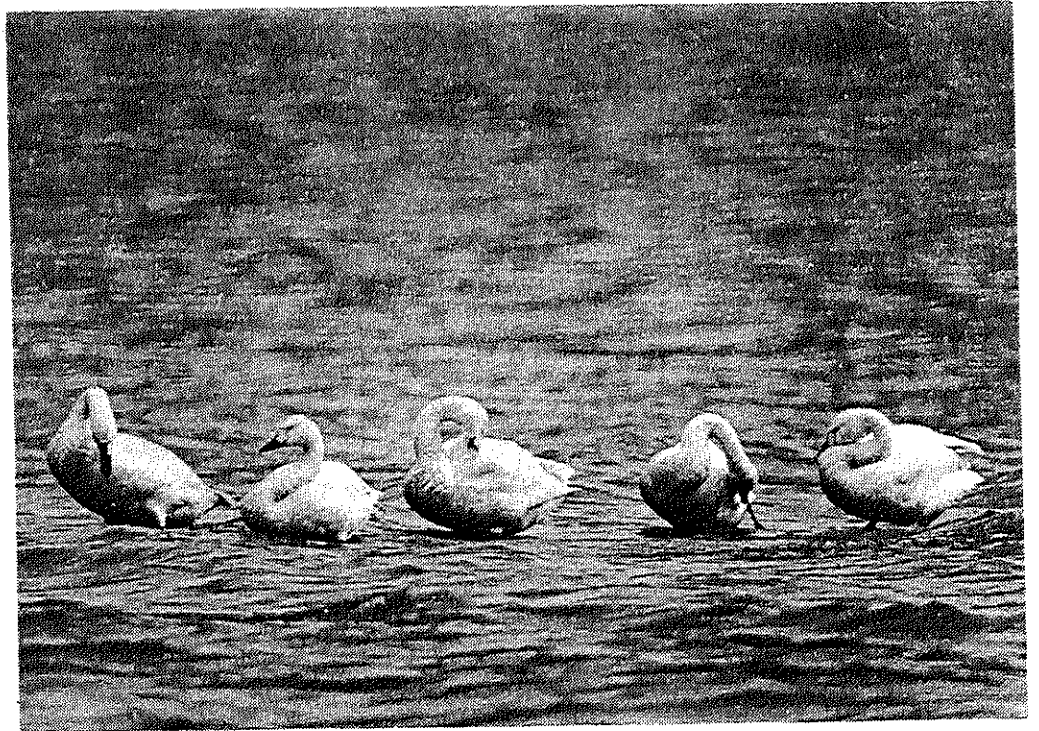

\* 〒 952-15 滋賀県高島郡新旭町大字饗庭。

Aiba,Shinasahi -cho,Takashima -gun,Siga - ken 952 - 15.

図1. 琵琶湖のコハクチョウ (1982年2月14日、三宅 博氏撮影)。

図2. 琵琶湖西岸新旭町のコハクチョウのよく見られる場所、A～E.