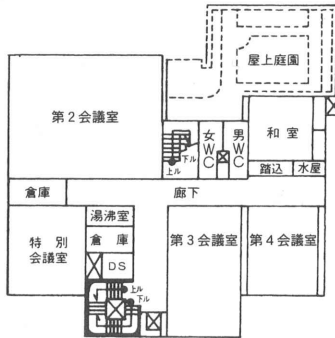

利用できる施設のあらまし

2階会議室概況

区分	収容人数	有効面積
3階 第1会議室	60	98㎡
第2会議室	90	144㎡
第3会議室	33	72㎡
第4会議室	21	55㎡
和室	25	18畳
特別会議室	14	48㎡
大ホール		182㎡
小ホール		111㎡

駐車場

169台 ホール使用のときは不足する場合がありますので、車での来館は控えてください。

案内図

交通

- ・東葉高速線「八千代中央駅」下車 徒歩10分
- ・京成本線「大和田駅」下車 徒歩20分
- ・東関東自動車道「千葉北IC」から 国道16号線経由で20分